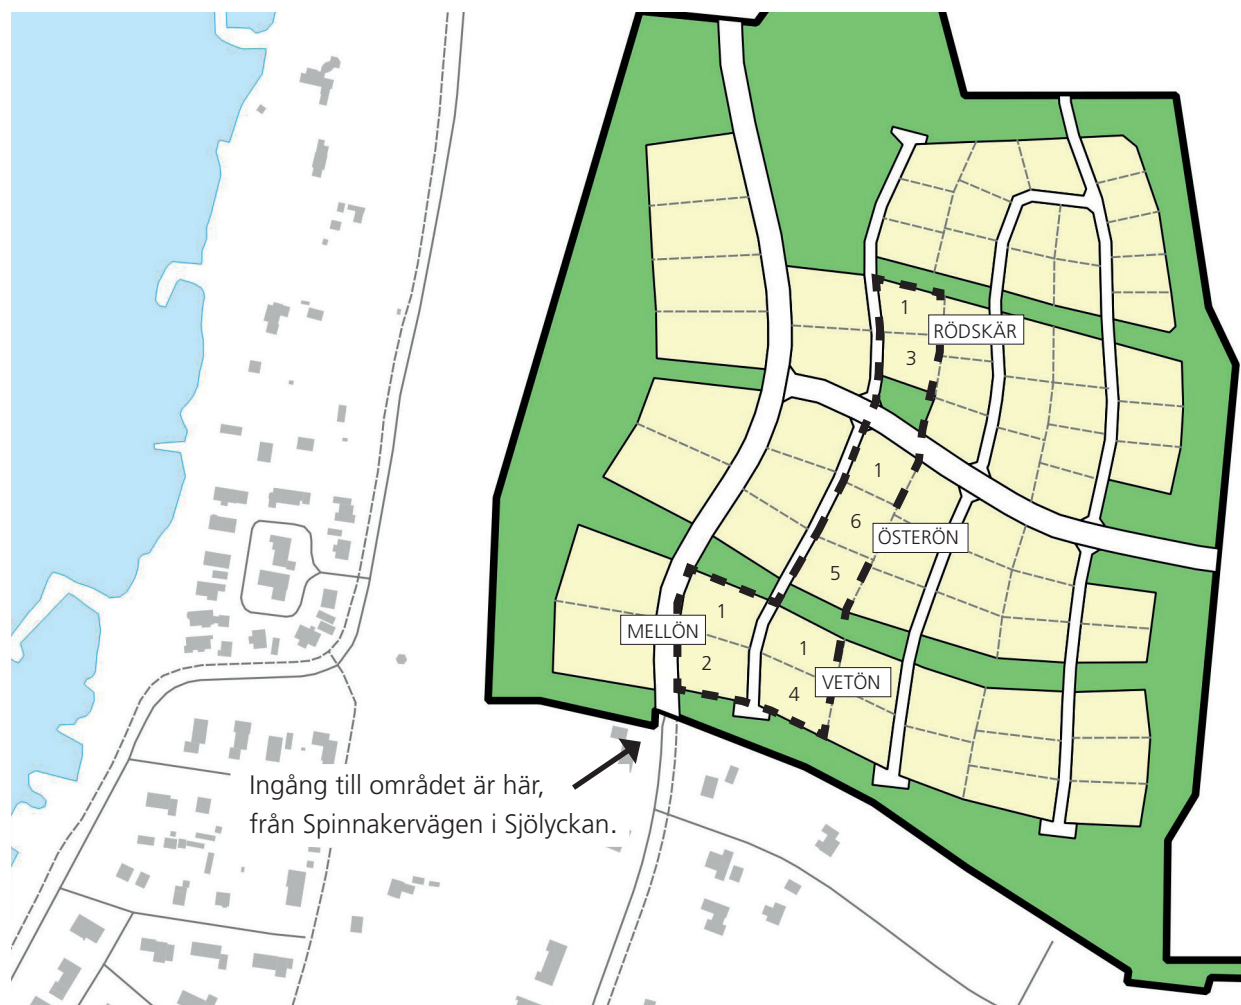

MARIESTAD

## Tomtstorlekar och prislista

Tomtnamn	Storlek m <sup>2</sup>	Pris
Mellön 1	1504	820 280 kr
Mellön 2	1458	817 060 kr
Rödskär 1	1042	677 940 kr
Rödskär 3	1043	623 010 kr
Österön 1	1200	634 000 kr
Österön 6	1261	638 270 kr
Österön 5	1246	692 220 kr
Vetön 1	1346	699 220 kr
Vetön 4	1382	701 740 kr